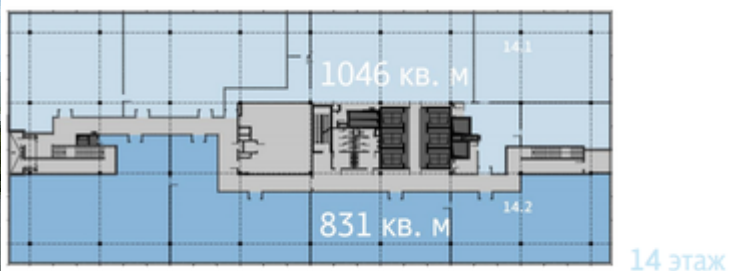

Продажа офиса по адресу Москва, Ленинградский проспект, 37к7

<http://comestate.ru/sale/2065>

Информация о строении

Класс	A
Тип недвижимости	Офис
Год постройки	2013
Общая площадь	800.00 кв.м
Этаж	11 из 14
Высота потолков	3.00 м
Состояние помещения	Стандартная отделка

Цена

220 000 Р за **800.00** кв.м

В стоимость входит:

Контроль доступа, НДС, Охрана, Ресепшн.

Адрес

 Аэропорт  12 мин.

 Динамо  15 мин.

 Москва, Ленинградский проспект, 37к7