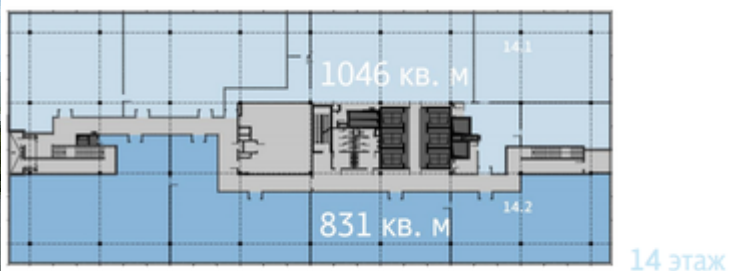

Продажа офиса по адресу Москва, Ленинградский проспект, 37к7

<http://comestate.ru/sale/2065>

Информация о строении

Класс	А
Тип недвижимости	Офис
Год постройки	2013
Общая площадь	800.00 кв.м
Этаж	11 из 14
Высота потолков	3.00 м
Состояние помещения	Стандартная отделка

Цена

220 000 Р за 800.00 кв.м

В стоимость входит:

Контроль доступа, НДС, Охрана, Ресепшн.

Адрес

Аэропорт 12 мин.

Динамо 15 мин.

Москва, Ленинградский проспект, 37к7

На территории офиса присутствует: