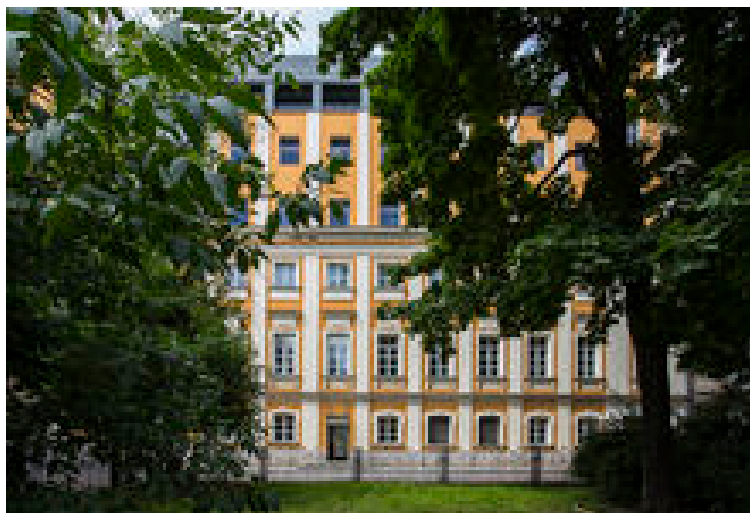

Офис в аренду по адресу Брюсов пер., д. 2/14 стр. 9

<http://comestate.ru/rent/4230>

Информация о строении

Тип недвижимости	Офис
Год постройки	1917
Общая площадь	29.75 кв.м
Этаж	1 из 5
Состояние помещения	Стандартная отделка