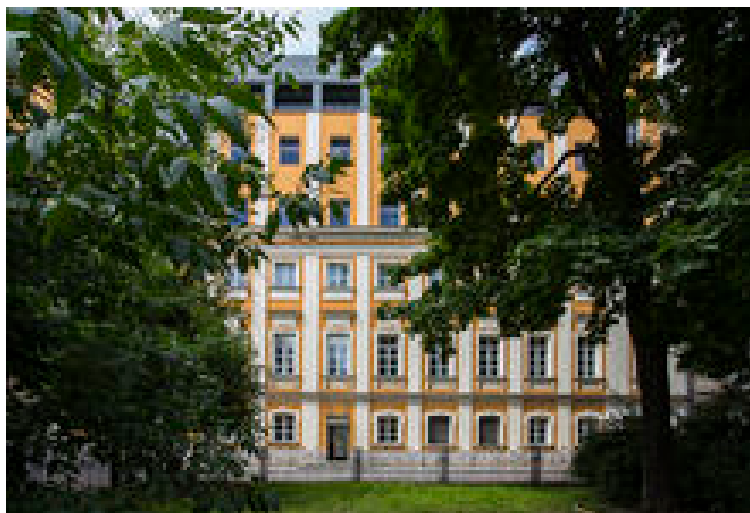

Офис в аренду по адресу Брюсов пер., д. 2/14 стр. 9

<http://comestate.ru/rent/4235>

Информация о строении

Тип недвижимости	Офис
Год постройки	1917
Общая площадь	480.28 кв.м
Этаж	4 из 5
Состояние помещения	Стандартная отделка