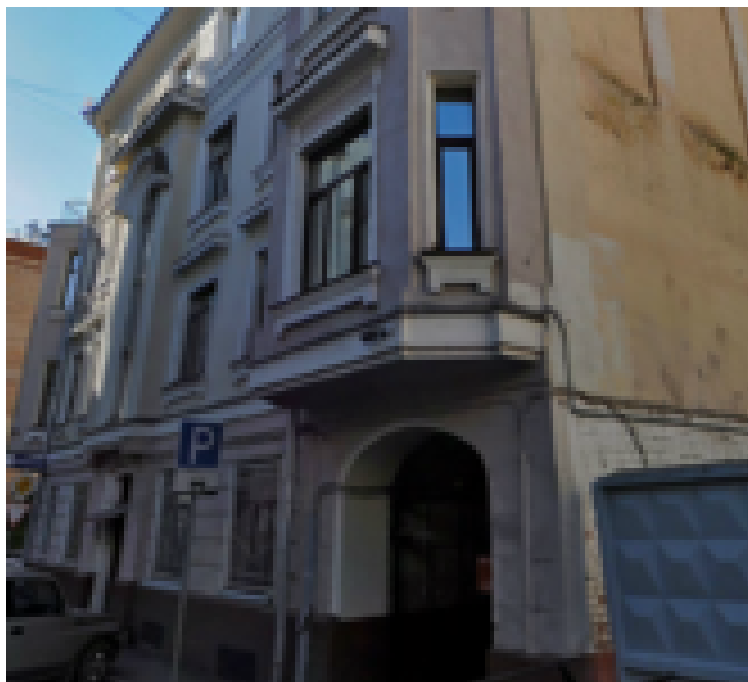

Офис в аренду по адресу Москва, Скатертный переулок, 8/1с1

<http://comestate.ru/rent/4286>

Информация о строении

Класс	С
Тип недвижимости	Офис
Год постройки	1902
Общая площадь	15.70 кв.м
Этаж	3 из 4
Высота потолков	м
Состояние помещения	Евроремонт

Цена

39 249 Р в месяц за **15.70** кв.м

Адрес

 Арбатская  6 мин.

 Москва, Скатертный переулок, 8/1с1

На территории офиса присутствует:

Контактные данные

KR Properties (Компания-застройщик)