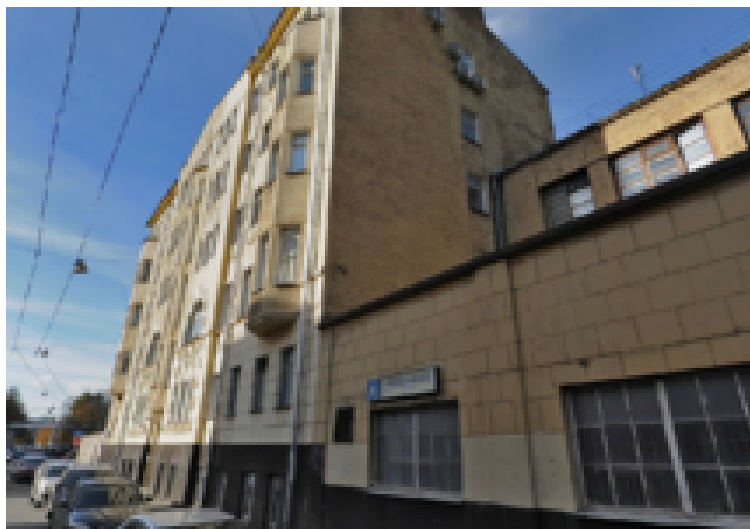

Офис в аренду по адресу ул. Россолимо, д. 4

<http://comestate.ru/rent/4303>

Информация о строении

Класс	В
Тип недвижимости	Офис
Год постройки	1914
Общая площадь	15.00 кв.м
Этаж	5 из 5
Состояние помещения	Стандартная отделка

Цена

25 001 Р в месяц за **15.00** кв.м

Адрес

 Парк Культуры  11 мин.

 ул. Россолимо, д. 4

На территории офиса присутствует:

Контактные данные

KR Properties (Компания-застройщик)