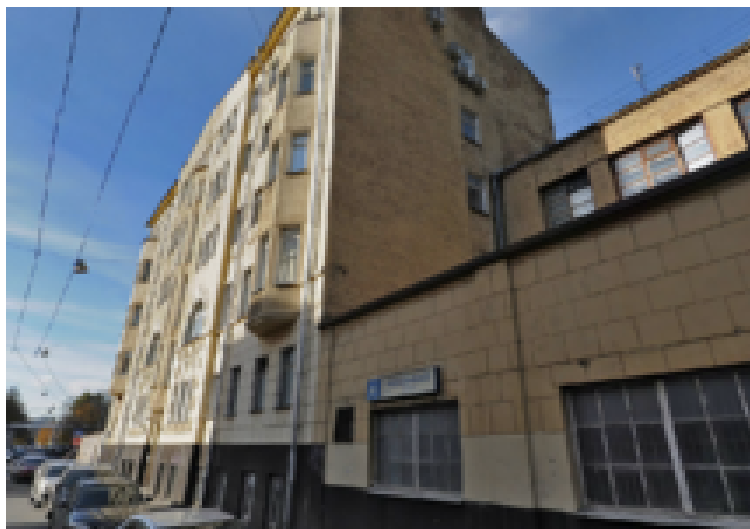

Офис в аренду по адресу ул. Россолимо, д. 4

<http://comestate.ru/rent/4310>

Информация о строении

Класс	В
Тип недвижимости	Офис
Год постройки	1914
Общая площадь	26.00 кв.м
Этаж	2 из 5
Состояние помещения	Стандартная отделка

Цена

43 335 Р в месяц за **26.00** кв.м

Адрес

 Парк Культуры  11 мин.

 ул. Россолимо, д. 4

На территории офиса присутствует:

Контактные данные

KR Properties (Компания-застройщик)