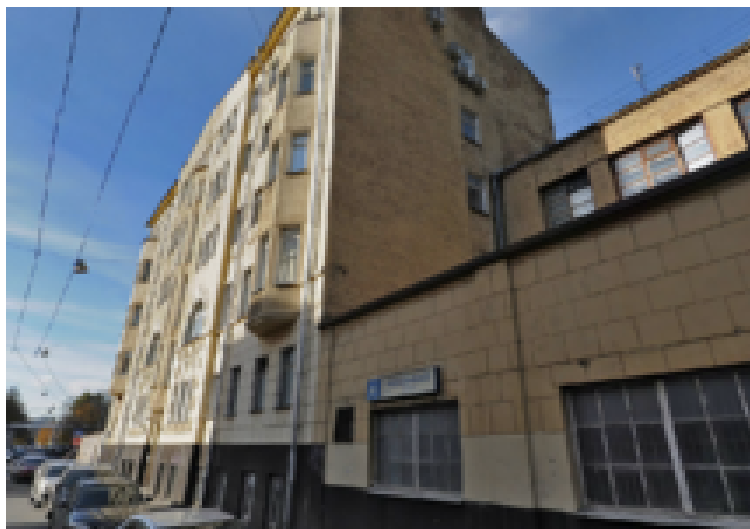

Офис в аренду по адресу ул. Россолимо, д. 4

<http://comestate.ru/rent/4312>

Информация о строении

Класс	В
Тип недвижимости	Офис
Год постройки	1914
Общая площадь	26.00 кв.м
Этаж	4 из 5
Состояние помещения	Стандартная отделка

Цена

43 335 Р в месяц за **26.00** кв.м

Адрес

 Парк Культуры  11 мин.

 ул. Россолимо, д. 4

На территории офиса присутствует:

Контактные данные

KR Properties (Компания-застройщик)