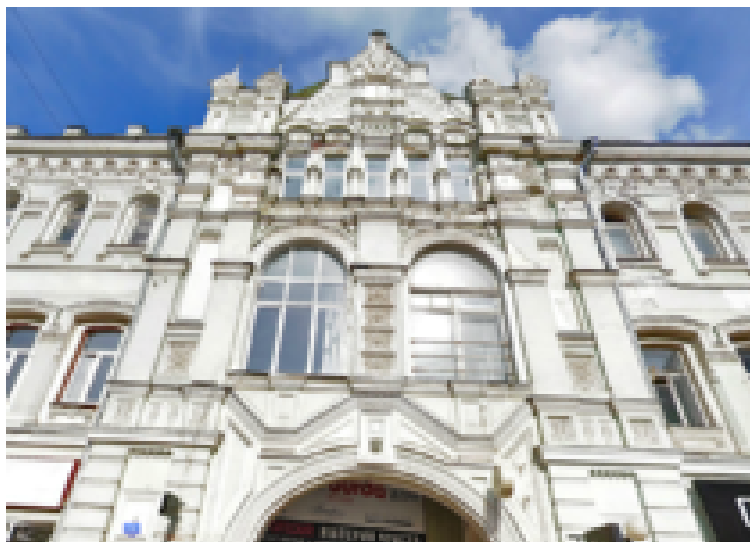

Офис в аренду по адресу Кузнецкий мост, д. 12/3, корп. 1

<http://comestate.ru/rent/4321>

Информация о строении

Класс	В
Тип недвижимости	Офис
Год постройки	1912
Общая площадь	67.40 кв.м
Этаж	2 из 5
Состояние помещения	Стандартная отделка

Цена

140 416 Р в месяц за **67.40** кв.м

Адрес

 Кузнецкий Мост  4 мин.

 Кузнецкий мост, д. 12/3, корп. 1

На территории офиса присутствует:

Контактные данные

KR Properties (Компания-застройщик)