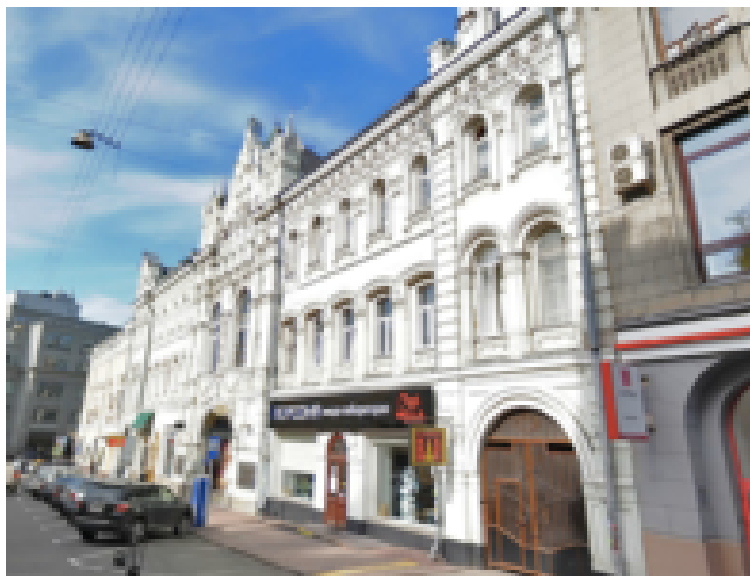

Офис в аренду по адресу Кузнецкий мост, д. 12/3, корп. 1

<http://comestate.ru/rent/4322>

Информация о строении

Класс	В
Тип недвижимости	Офис
Год постройки	1912
Общая площадь	121.10 кв.м
Этаж	2 из 5
Состояние помещения	Стандартная отделка

Цена

252 291 Р в месяц за **121.10** кв.м

Адрес

 Кузнецкий Мост  4 мин.

 Кузнецкий мост, д. 12/3, корп. 1

На территории офиса присутствует:

Контактные данные

KR Properties (Компания-застройщик)