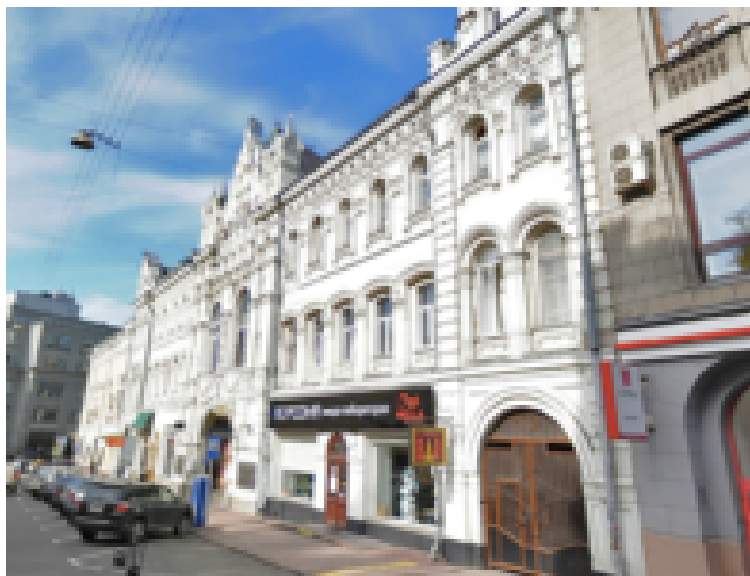

Офис в аренду по адресу Кузнецкий мост, д. 12/3, корп. 1

<http://comestate.ru/rent/4324>

Информация о строении

Класс	В
Тип недвижимости	Офис
Год постройки	1912
Общая площадь	273.00 кв.м
Этаж	2 из 5
Состояние помещения	Стандартная отделка

Цена

534 623 Р в месяц за **273.00** кв.м

Адрес

 Кузнецкий Мост  4 мин.

 Кузнецкий мост, д. 12/3, корп. 1

На территории офиса присутствует:

Контактные данные

KR Properties (Компания-застройщик)