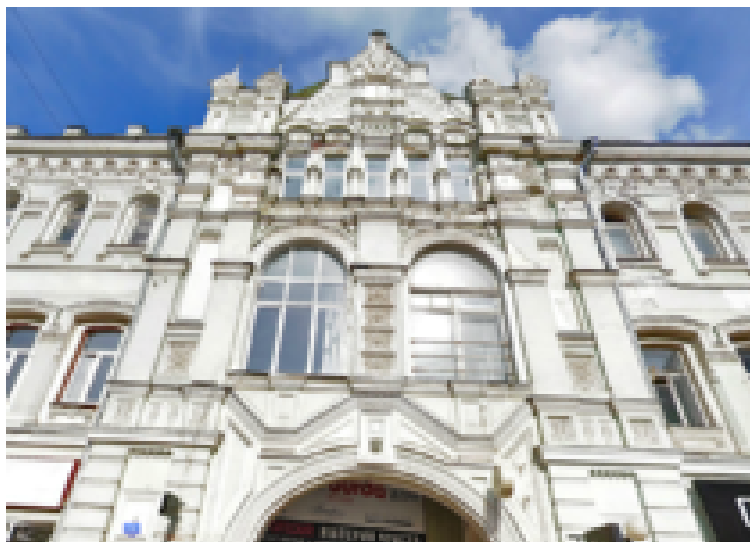

Офис в аренду по адресу Кузнецкий мост, д. 12/3, корп. 1

<http://comestate.ru/rent/4325>

Информация о строении

Класс	В
Тип недвижимости	Офис
Год постройки	1912
Общая площадь	394.10 кв.м
Этаж	2 из 5
Состояние помещения	Стандартная отделка

Цена

738 937 Р в месяц за **394.10** кв.м

Адрес

 Кузнецкий Мост  4 мин.

 Кузнецкий мост, д. 12/3, корп. 1

На территории офиса присутствует:

Контактные данные

KR Properties (Компания-застройщик)