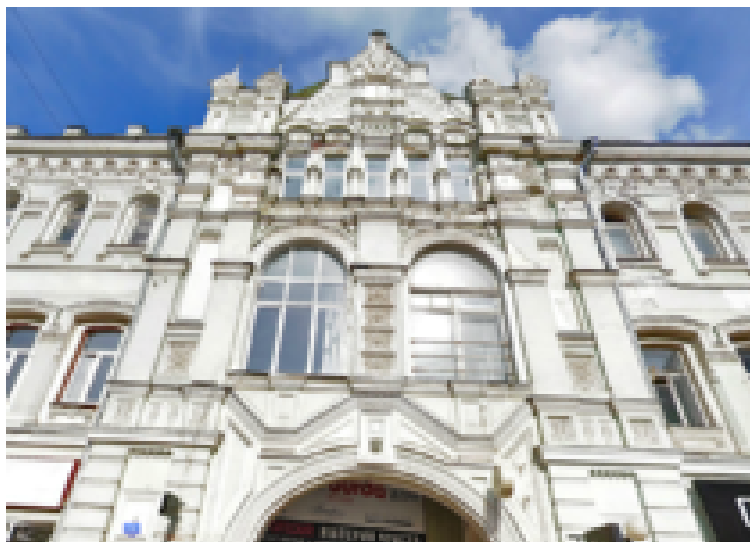

Офис в аренду по адресу Кузнецкий мост, д. 12/3, корп. 1

<http://comestate.ru/rent/4328>

Информация о строении

Класс	В
Тип недвижимости	Офис
Год постройки	1912
Общая площадь	500.00 кв.м
Этаж	3 из 5
Состояние помещения	Стандартная отделка