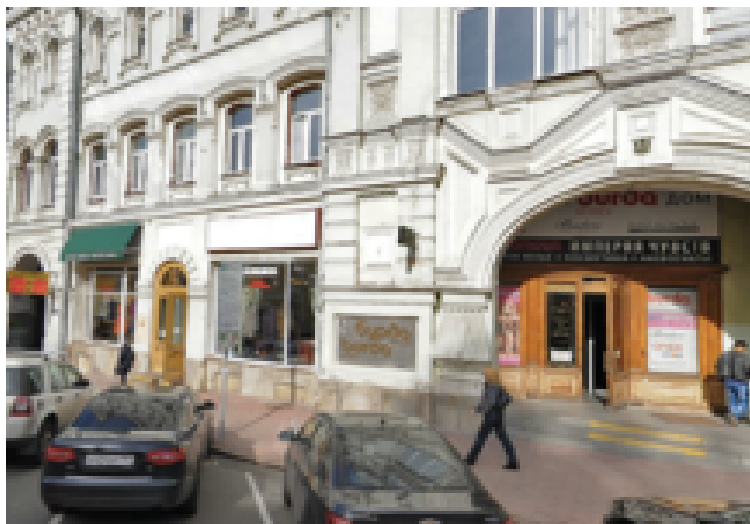

Офис в аренду по адресу Кузнецкий мост, д. 12/3, корп. 1

<http://comestate.ru/rent/4335>

Информация о строении

Класс	В
Тип недвижимости	Офис
Год постройки	1912
Общая площадь	23.40 кв.м
Этаж	5 из 5
Состояние помещения	Стандартная отделка

Цена

48 749 Р в месяц за **23.40** кв.м

Адрес

 Кузнецкий Мост  4 мин.

 Кузнецкий мост, д. 12/3, корп. 1

На территории офиса присутствует:

Контактные данные

KR Properties (Компания-застройщик)