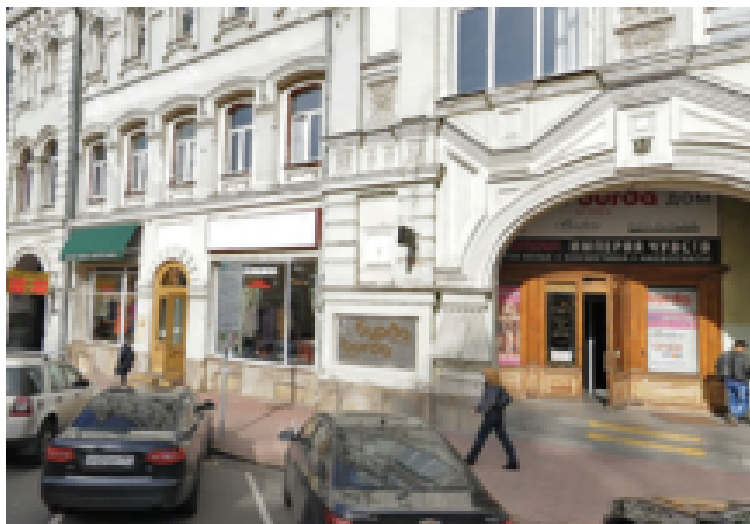

Офис в аренду по адресу Кузнецкий мост, д. 12/3, корп. 1

<http://comestate.ru/rent/4336>

Информация о строении

Класс	В
Тип недвижимости	Офис
Год постройки	1912
Общая площадь	31.90 кв.м
Этаж	5 из 5
Состояние помещения	Стандартная отделка

Цена

66 458 Р в месяц за **31.90** кв.м

Адрес

 Кузнецкий Мост  4 мин.

 Кузнецкий мост, д. 12/3, корп. 1

На территории офиса присутствует:

Контактные данные

KR Properties (Компания-застройщик)