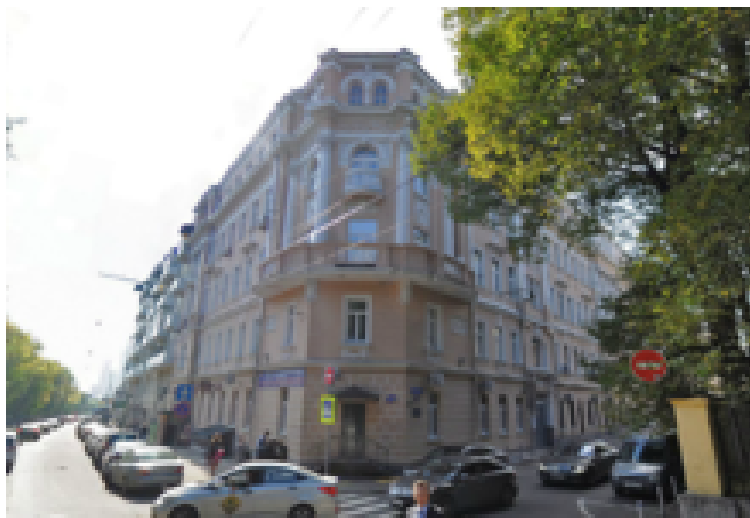

Офис в аренду по адресу Покровский б-р, д. 14/6

<http://comestate.ru/rent/4347>

Информация о строении

Класс	С
Тип недвижимости	Офис
Год постройки	1915
Общая площадь	247.40 кв.м
Этаж	1 из 5
Высота потолков	м
Состояние помещения	Стандартная отделка

Цена

515 415 Р в месяц за **247.40** кв.м

Адрес

 Китай-Город  13 мин.

 Покровский б-р, д. 14/6

На территории офиса присутствует:

Контактные данные

KR Properties (Компания-застройщик)