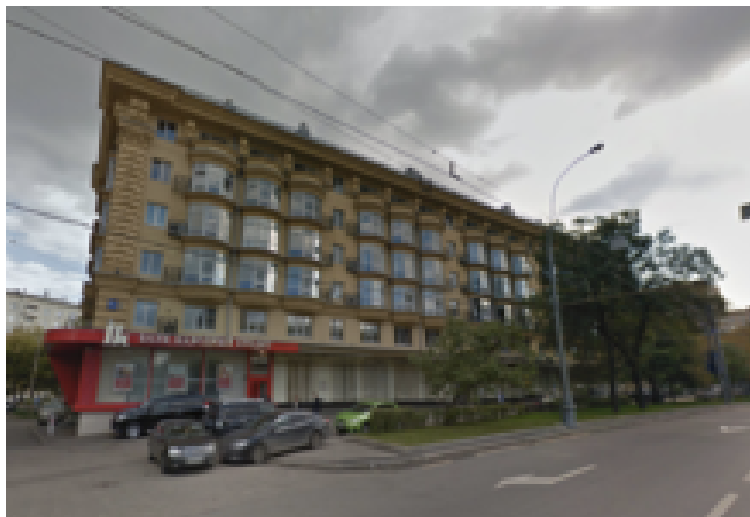

Помещение под магазин в аренду по адресу Россия, Москва, Комсомольский проспект, 9а

<http://comestate.ru/rent/4356>

Информация о строении

Класс	В
Тип недвижимости	Торговая недвижимость
Год постройки	1961
Общая площадь	124.06 кв.м
Этаж	1 из 5
Высота потолков	м
Состояние помещения	Стандартная отделка

Цена

827 066 Р в месяц за **124.06** кв.м

Адрес

 Парк Культуры  5 мин.

 Россия, Москва, Комсомольский проспект, 9а

На территории офиса присутствует:

Контактные данные

KR Properties (Компания-застройщик)