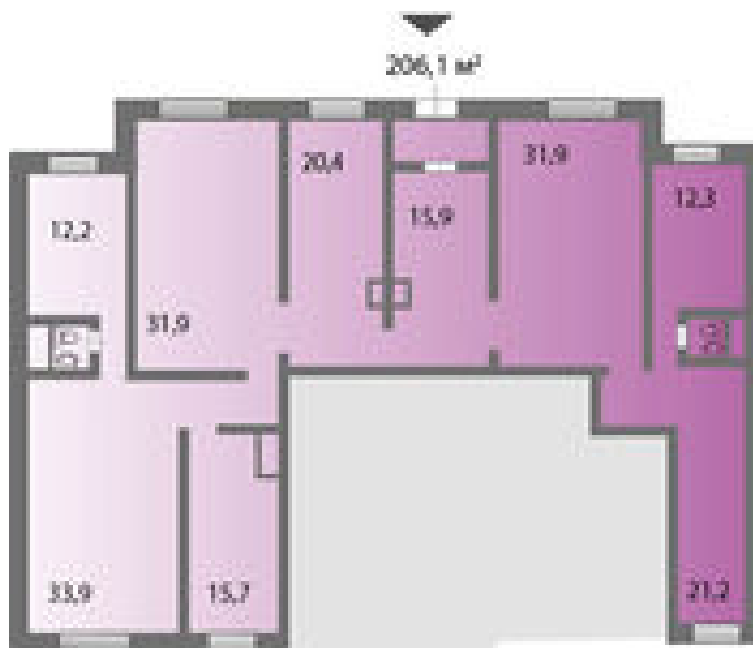

Офис в аренду по адресу Совхозная, корп. 6, д. 18, 27, 29, 25, корп. 1

<http://comestate.ru/rent/5409>

Информация о строении

Тип недвижимости	Офис
Год постройки	2015
Общая площадь	157.20 кв.м
Состояние помещения	Без ремонта

Цена

По запросу

Адрес

 Речной Вокзал  20 мин.

 Совхозная, корп. 6, д. 18, 27, 29, 25, корп. 1

На территории офиса присутствует:

Контактные данные

ГК «ПИК» (Компания-застройщик)