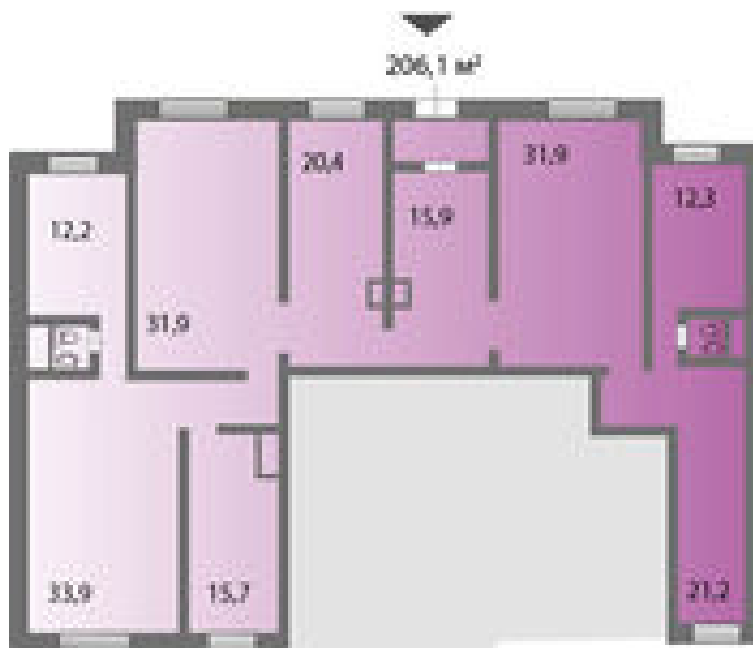

Офис в аренду по адресу Совхозная, корп. 6, д. 18, 27, 29, 25, корп. 1

<http://comestate.ru/rent/5423>

Информация о строении

Тип недвижимости	Офис
Год постройки	2015
Общая площадь	170.70 кв.м
Состояние помещения	Без ремонта

Цена

По запросу

Адрес

 Речной Вокзал  20 мин.

 Совхозная, корп. 6, д. 18, 27, 29, 25, корп. 1

На территории офиса присутствует:

Контактные данные

ГК «ПИК» (Компания-застройщик)